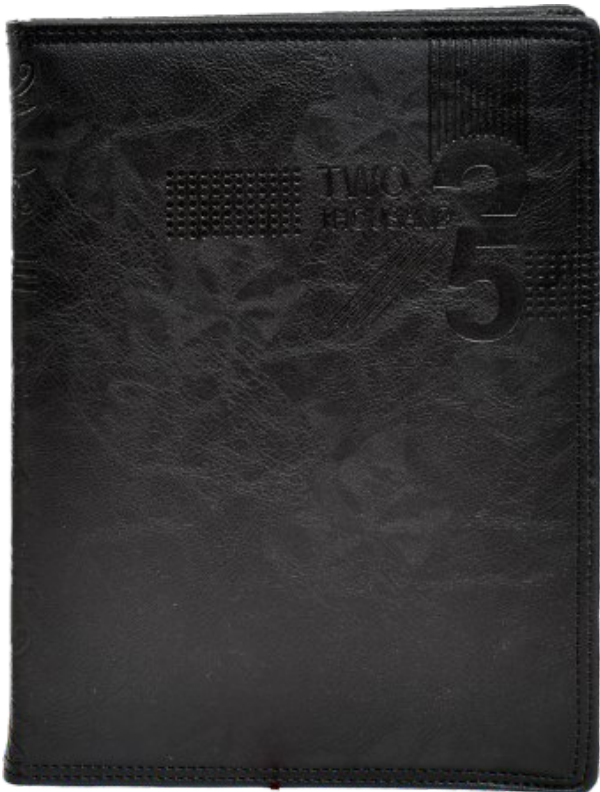

DC - 042

Table Diary

(1 Date)

Size : 5" x 7.5" (apx.)
Paper: 60 GSM White
Binding : Hard Bound UV
Varnished

DC -044

Table Diary

(1 Date)

Size : 5" x 7.5" (apx.) Paper:
60 GSM White Binding :
Hard Bound UV Varnished