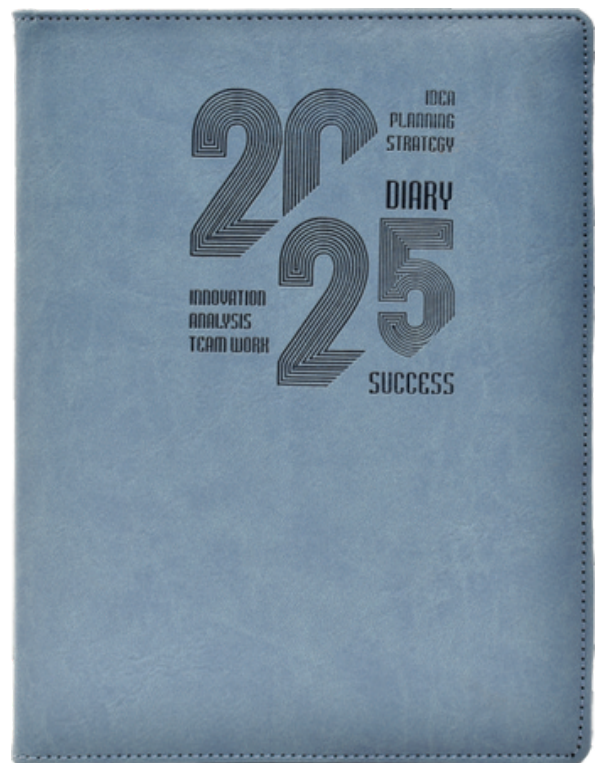

DC - 042

Table Diary

(1 Date)

Size : 5" x 7.5" (apx.)
Paper: 60 GSM White
Binding : Hard Bound UV
Varnished

DC -044

Table Diary

(1 Date)

Size : 5" x 7.5" (apx.) Paper:
60 GSM White Binding :
Hard Bound UV Varnished