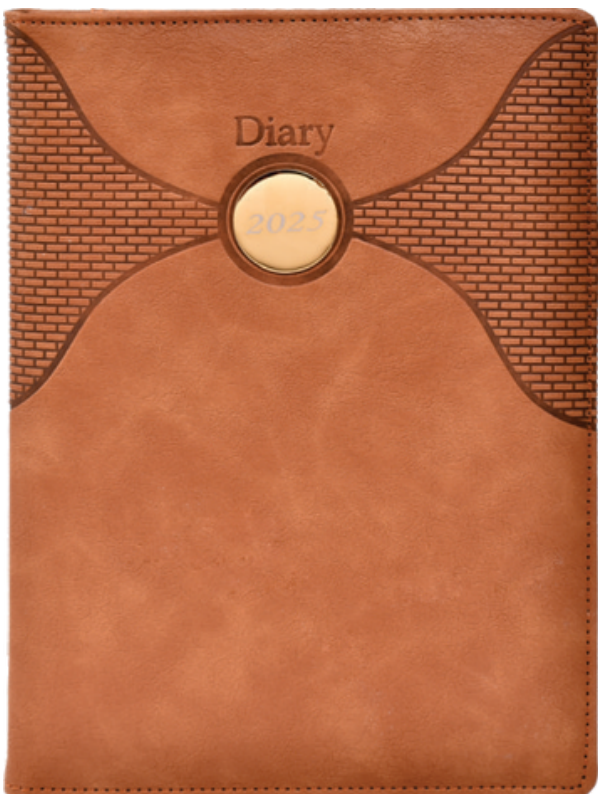

DC - 042

Table Diary

(1 Date)

Size : 5" x 7.5" (apx.)
Paper: 60 GSM White
Binding : Hard Bound UV
Varnished

DC -044

Table Diary

(1 Date)

Size : 5" x 7.5" (apx.) Paper:
60 GSM White Binding :
Hard Bound UV Varnished