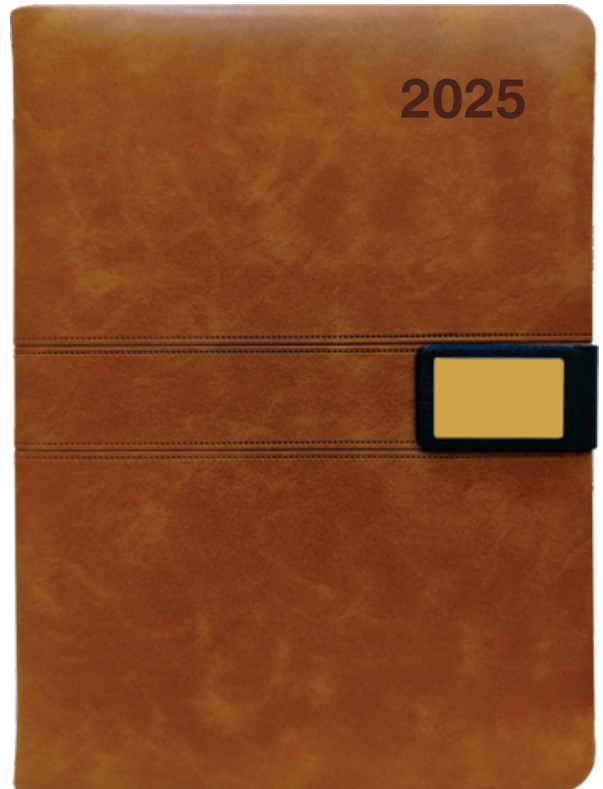

DC - 042

Table Diary

(1 Date)

Size : 5" x 7.5" (apx.)
Paper: 60 GSM White
Binding : Hard Bound UV
Varnished

DC -044

Table Diary

(1 Date)

Size : 5" x 7.5" (apx.) Paper:
60 GSM White Binding :
Hard Bound UV Varnished