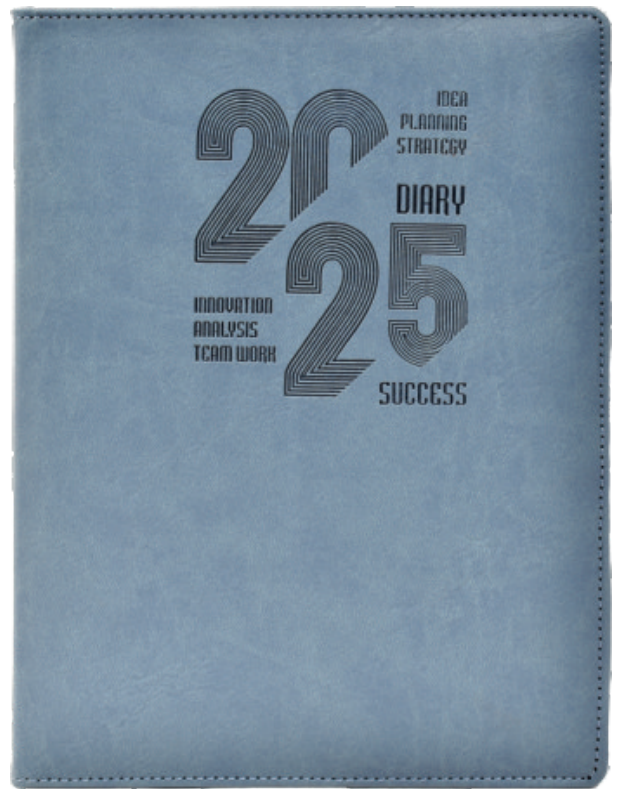

DC - 042

Table Diary

(1 Date)

Size : 5" x 7.5" (apx.)
Paper: 60 GSM White
Binding : Hard Bound UV
Varnished

DC -044

Table Diary

(1 Date)

Size : 5" x 7.5" (apx.) Paper:
60 GSM White Binding :
Hard Bound UV Varnished